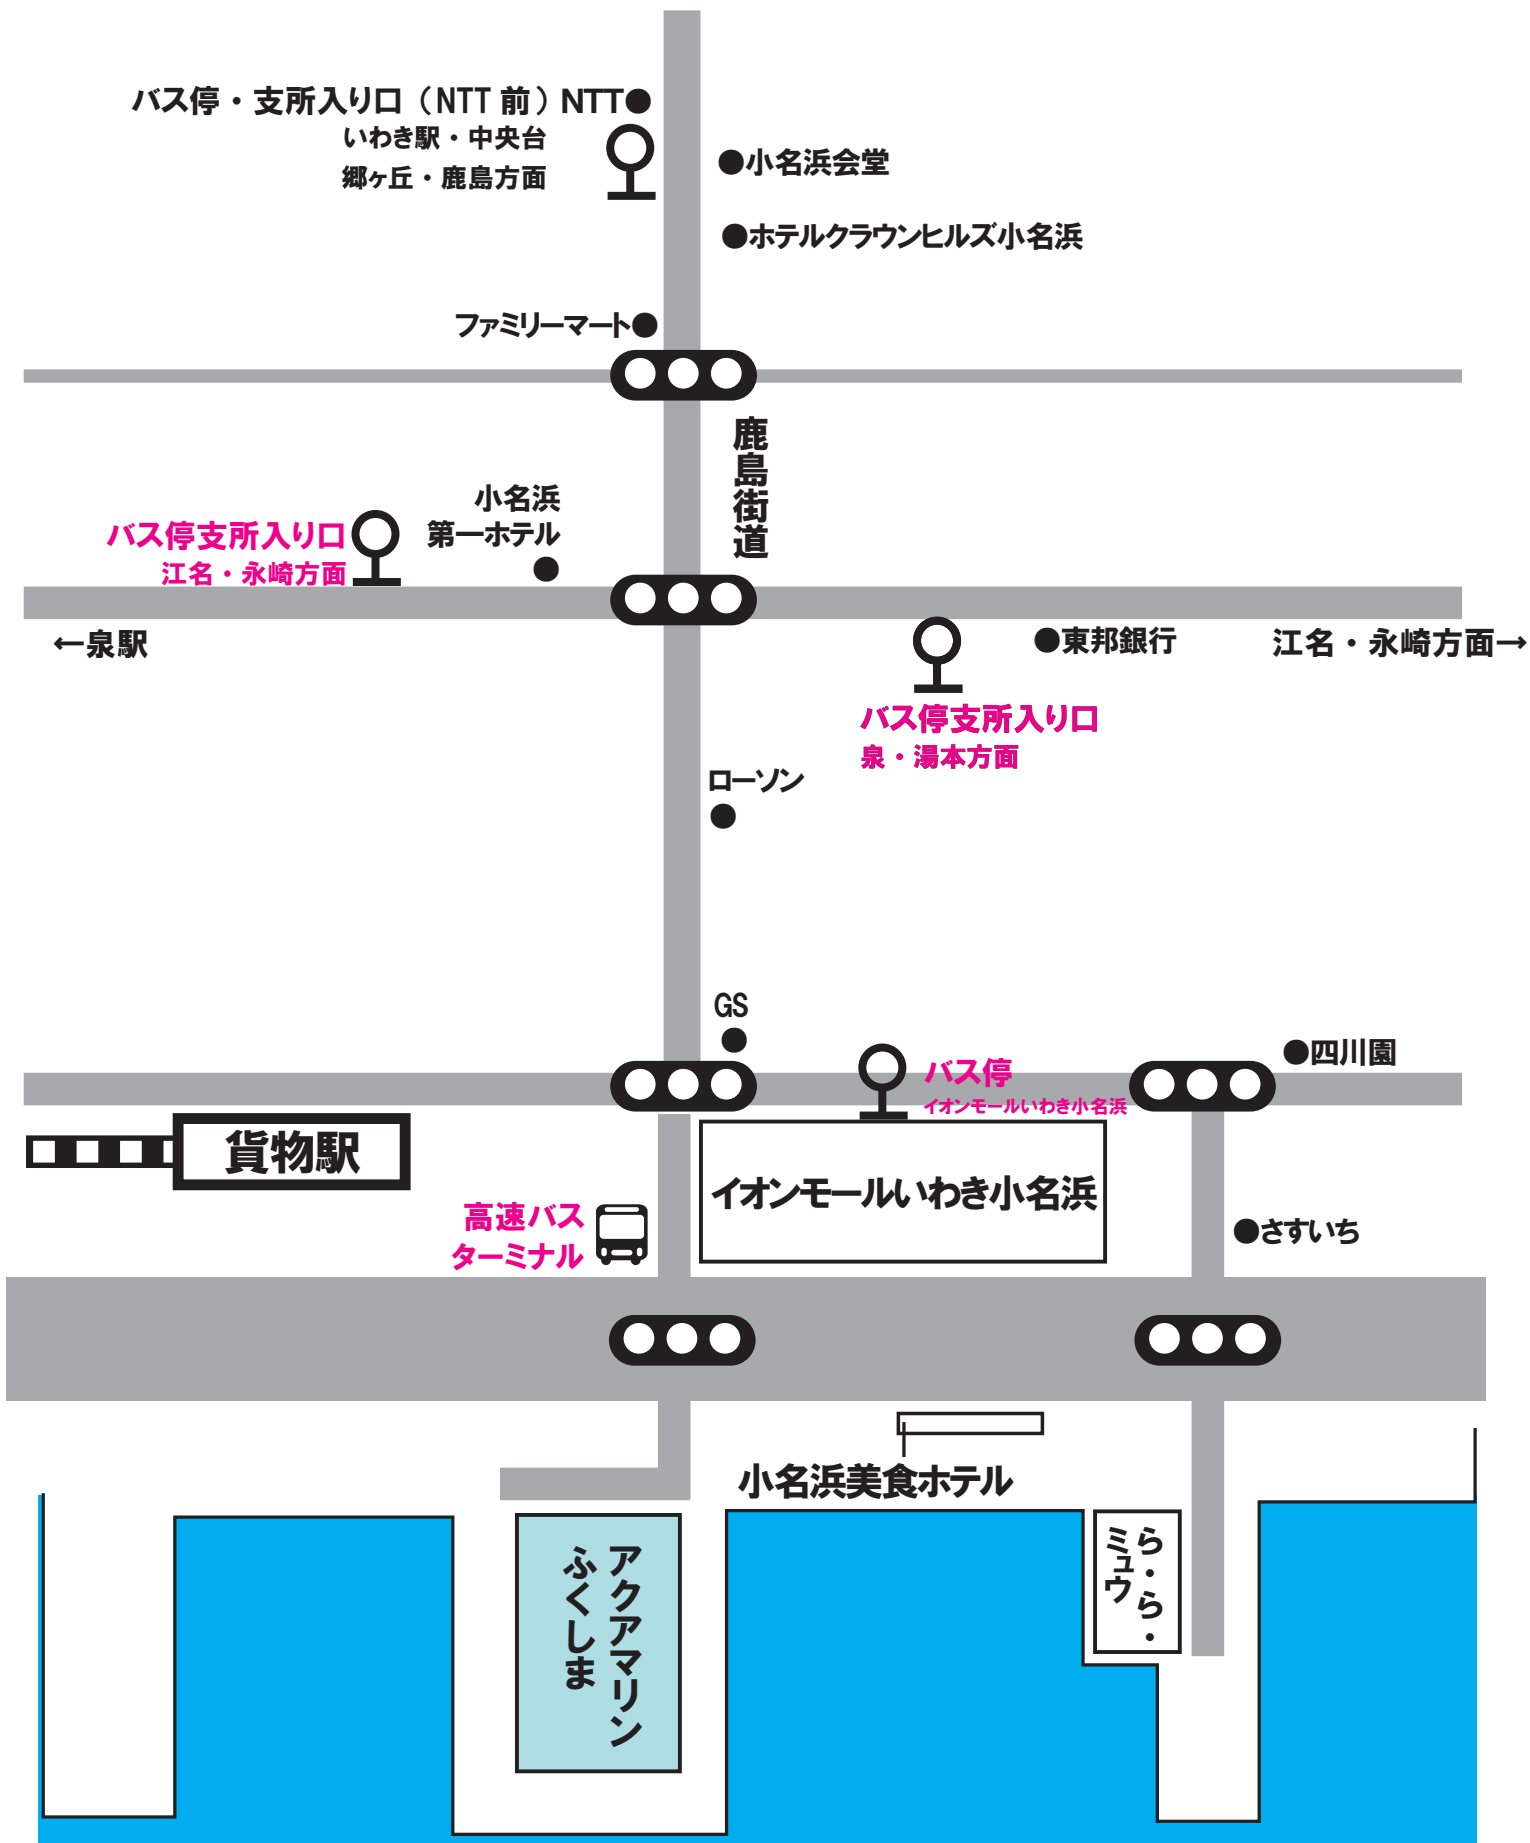

アクアマリンふくしま周辺バス停マップ

路線バスの詳しいお問い合わせは…
新常磐交通株式会社 中央営業所
0246-46-0200