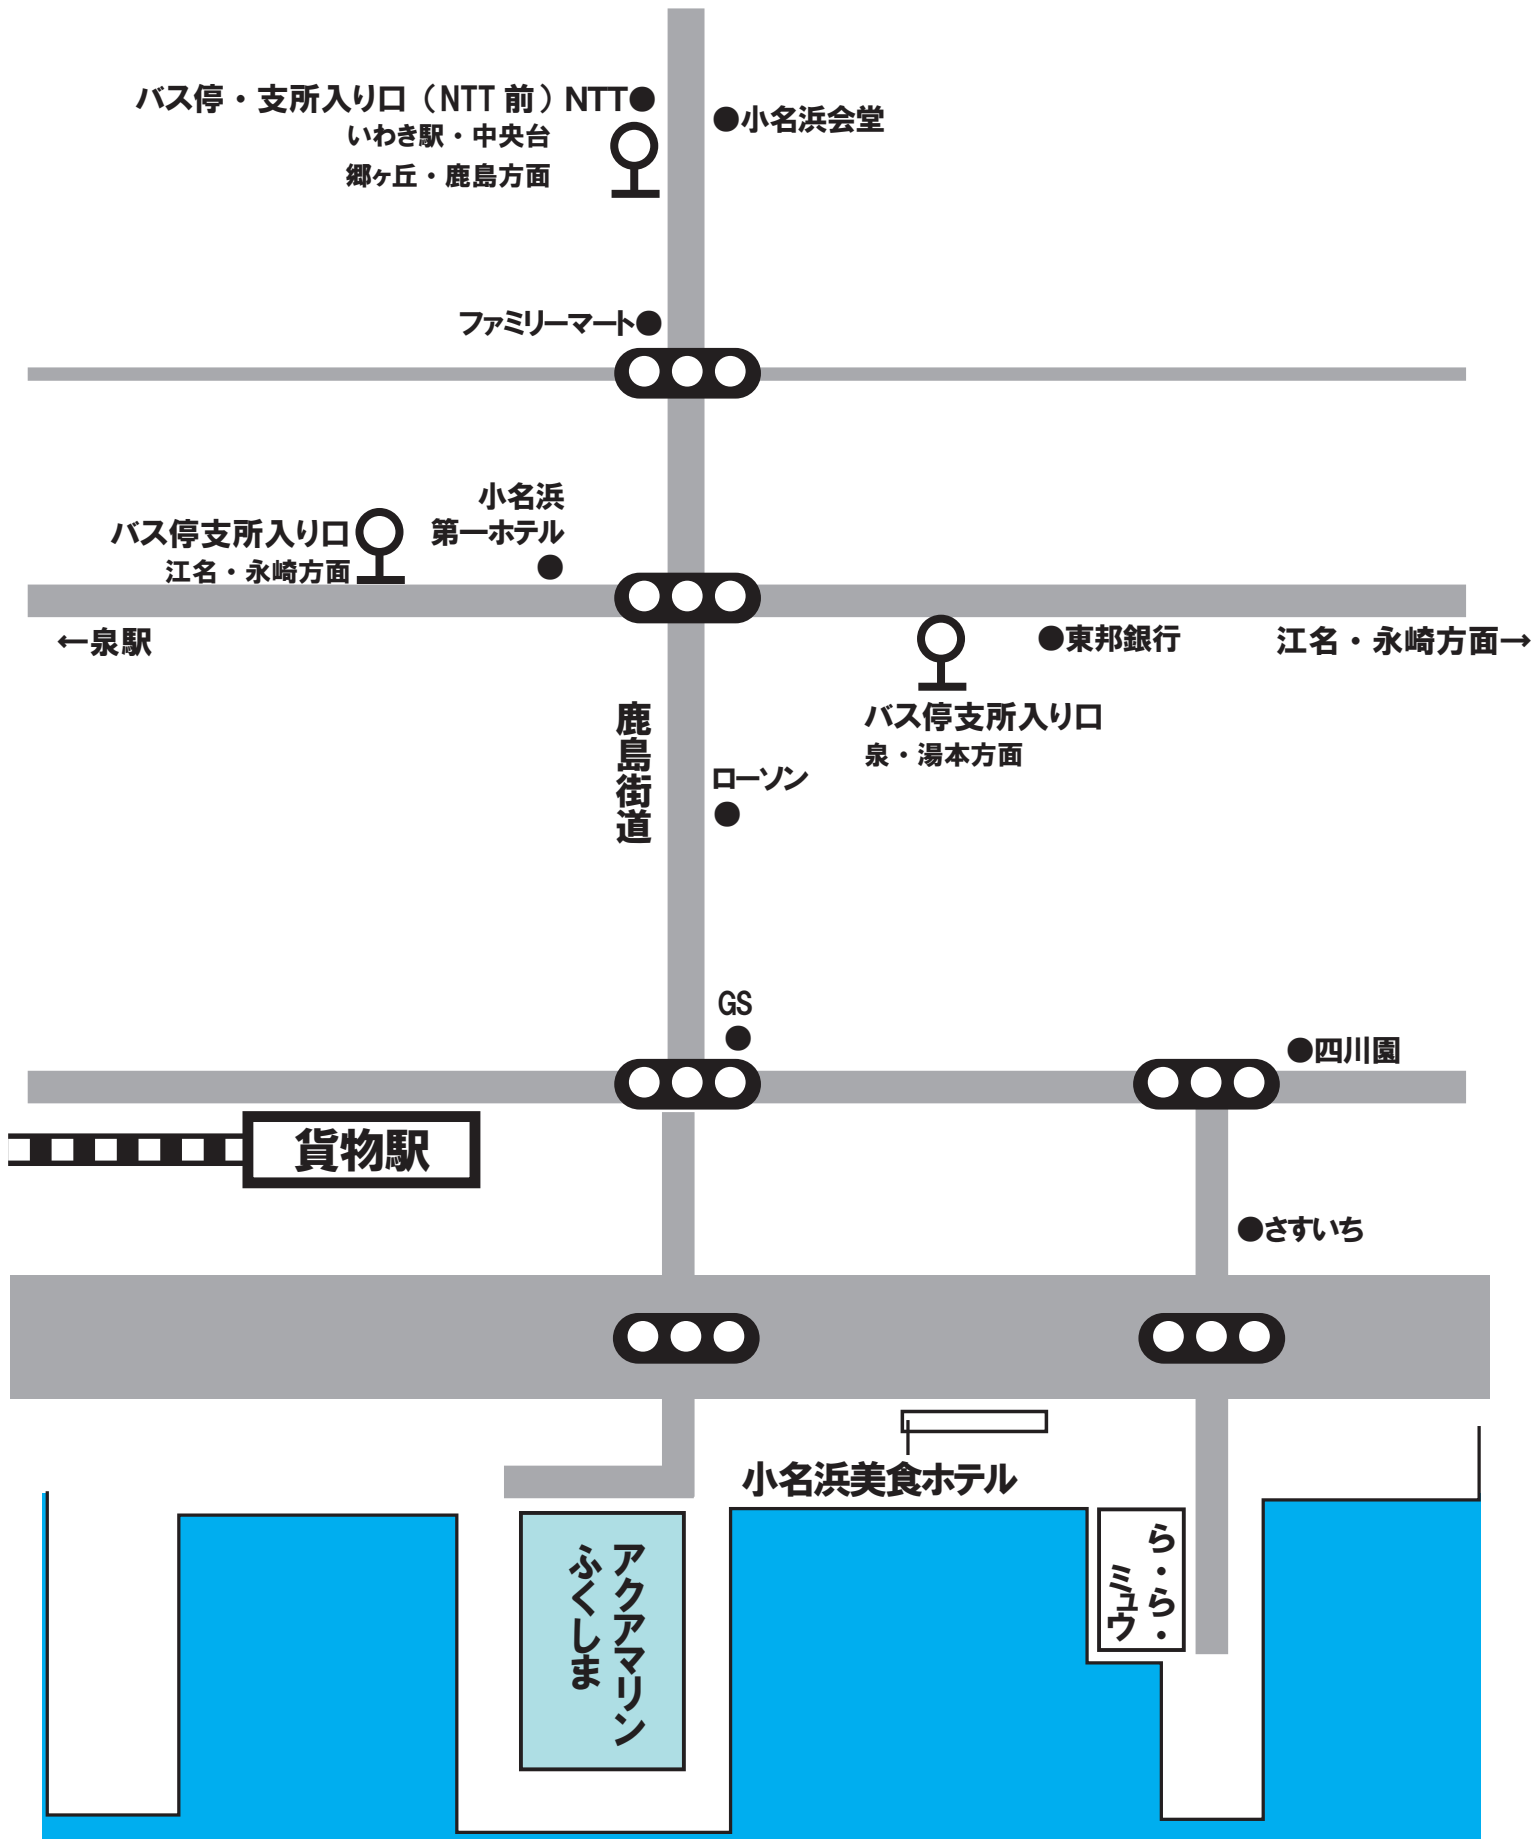

アクアマリンふくしま周辺バス停マップ

路線バスの詳しいお問い合わせは…
新常磐交通株式会社 中央営業所
0246-46-0200